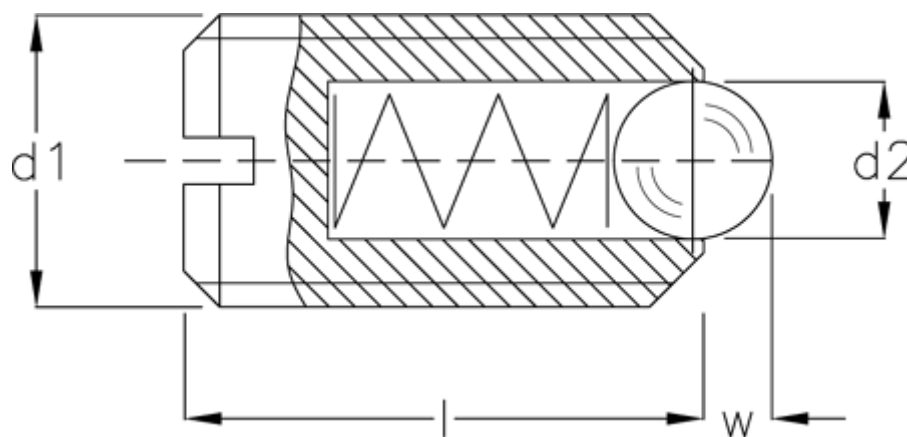

Varenummer: 20873509
Beskrivelse: E+G Fjedrende trykstykke plast
GN 615.2-M6-P

Mål

d1	= M6
d2	= 3.5
Fjedertryk N bund	= 17
Fjedertryk N top	= 12
l	= 14
W	= 1.0